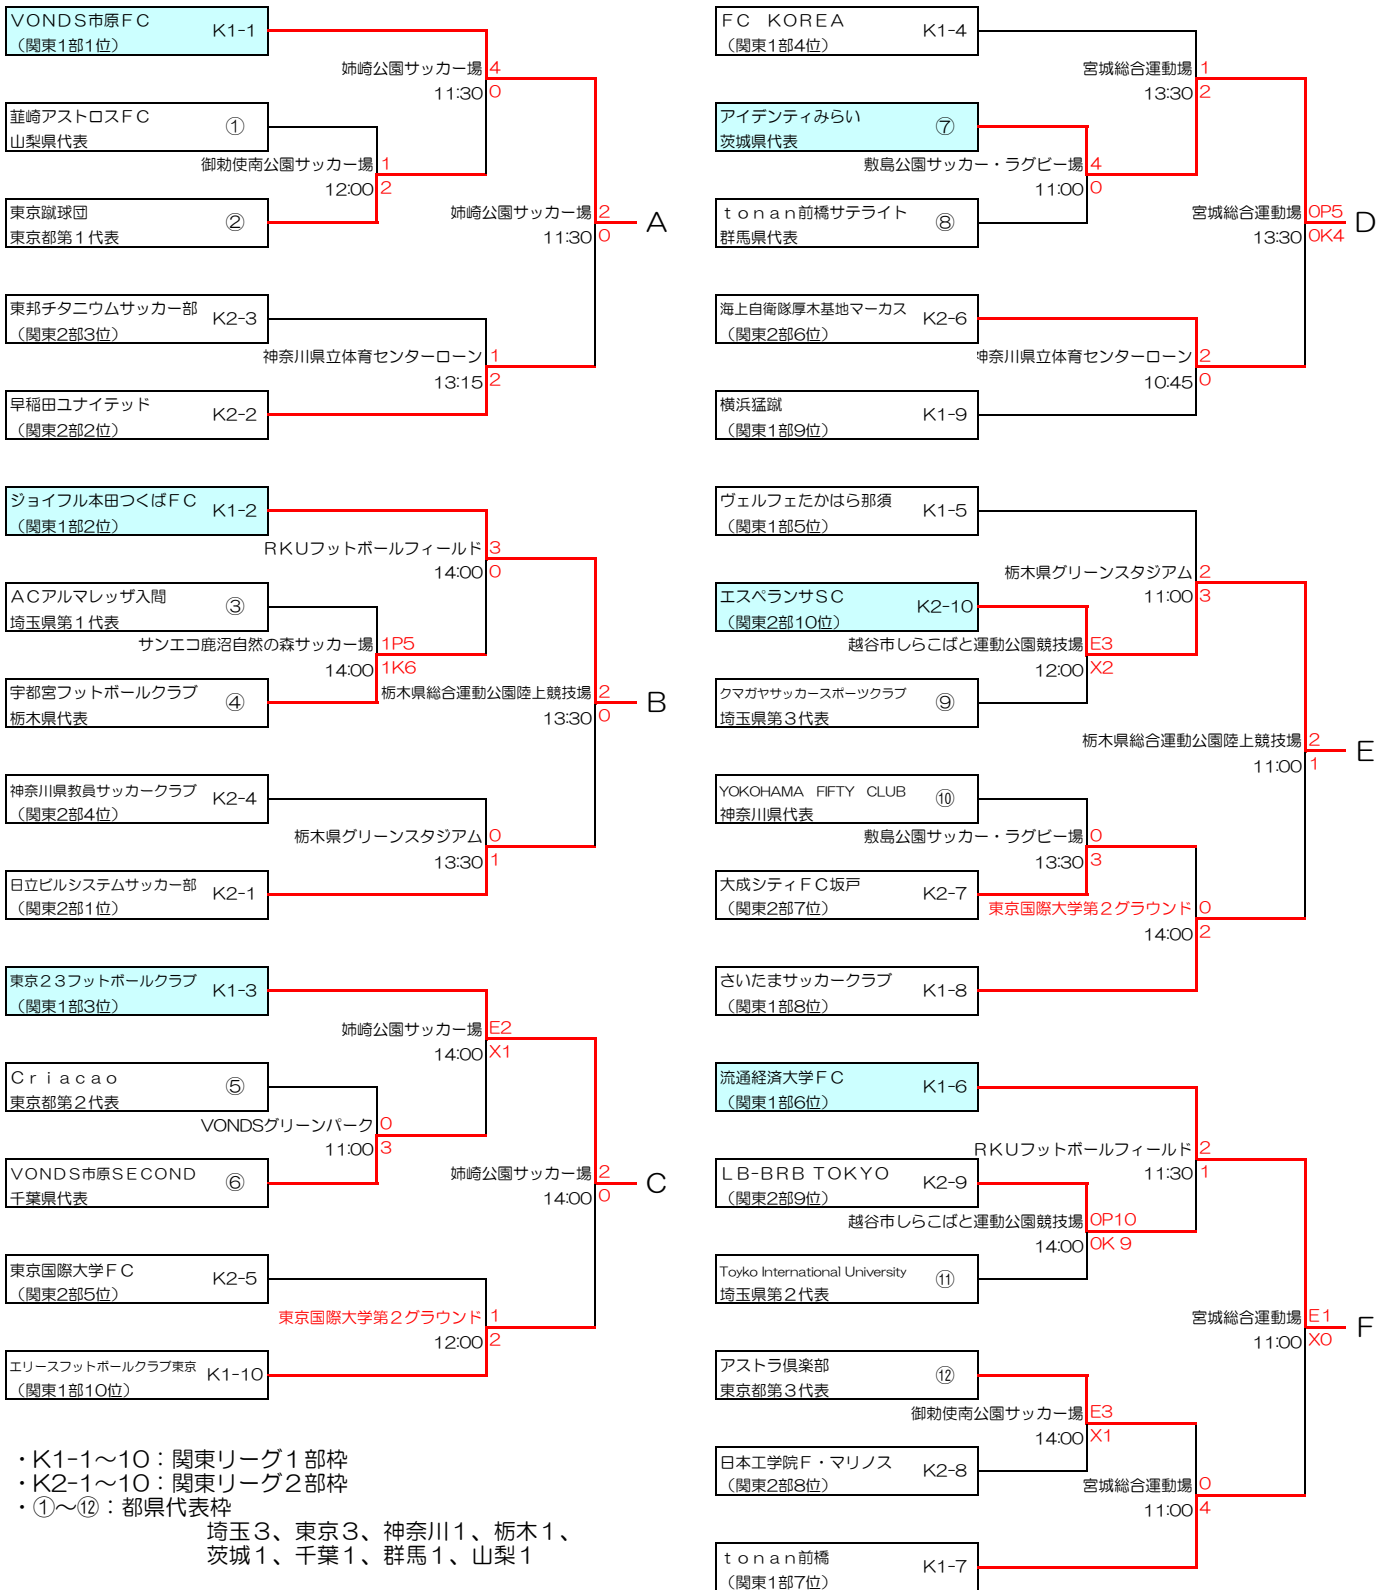

第52回（平成28年度）全国社会人サッカー選手権大会 関東予選 組合せ

2016年6月19日
関東社会人サッカー連盟

6月5日 6月12日 6月19日

6月5日 6月12日 6月19日

- ・ K1-1~10：関東リーグ1部枠
 - ・ K2-1~10：関東リーグ2部枠
 - ・ ①~⑫：都県代表枠
- 埼玉3、東京3、神奈川1、栃木1、
茨城1、千葉1、群馬1、山梨1

試合開始時間（原則として）

1会場1試合の場合	13:00
1会場2試合の場合	第1試合 12:00 第2試合 14:00